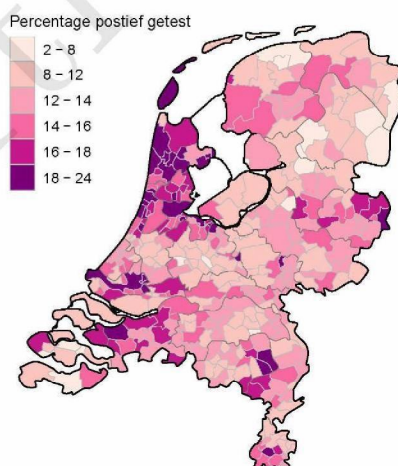

Tabel 22: Aantal testen afgenomen op de GGD testlocaties per week van de afspraak.

Figuur 9: Percentage positieve testen per gemeente op basis van woonplaats van de persoon met een testuitslag voor SARS-CoV-2 in de afgelopen kalenderweek (van 12 juli 2021 tot en met 18 juli 2021). De grijze lijnen geven de grenzen van de GGD-regio's weer.