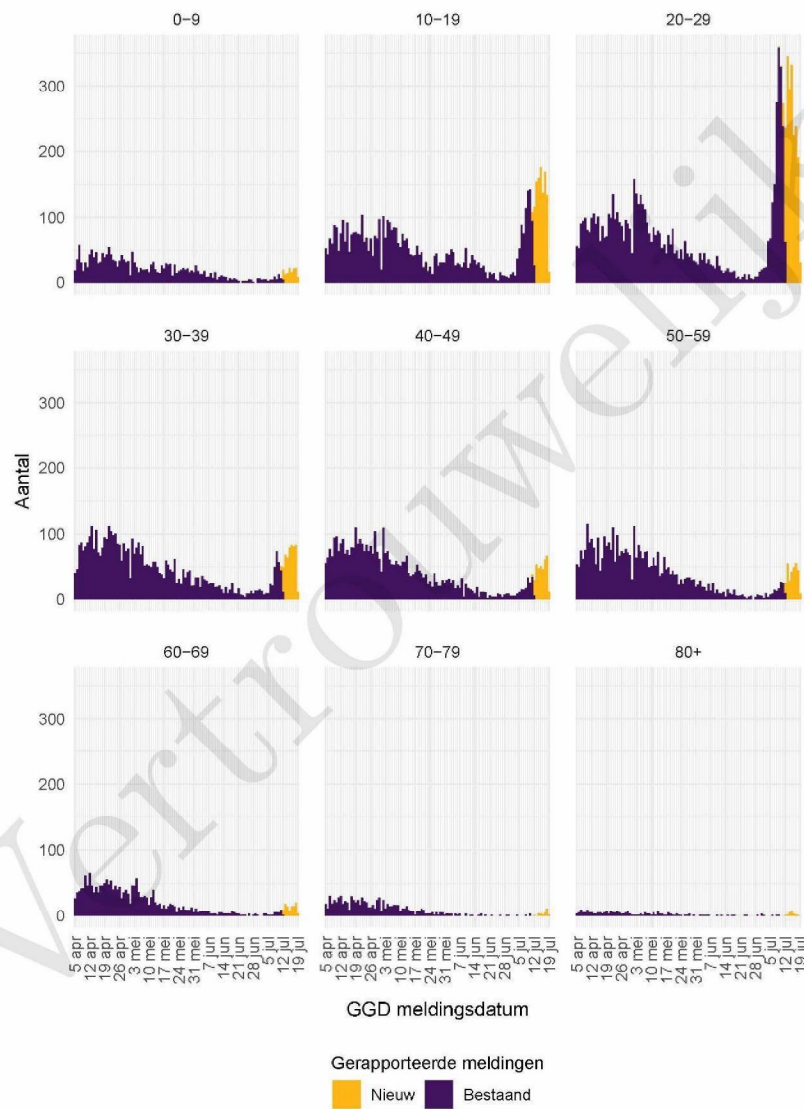

2 COVID-19 MELDINGEN AAN DE GGD HAAGLANDEN VANAF 5 APRIL 2021

Figuur 2: Aantal aan de GGD gemelde SARS-CoV-2 personen vanaf 5 april 2021, per leeftijdsgroep. Een leeg figuur betekent dat er in de betreffende periode geen meldingen waren.