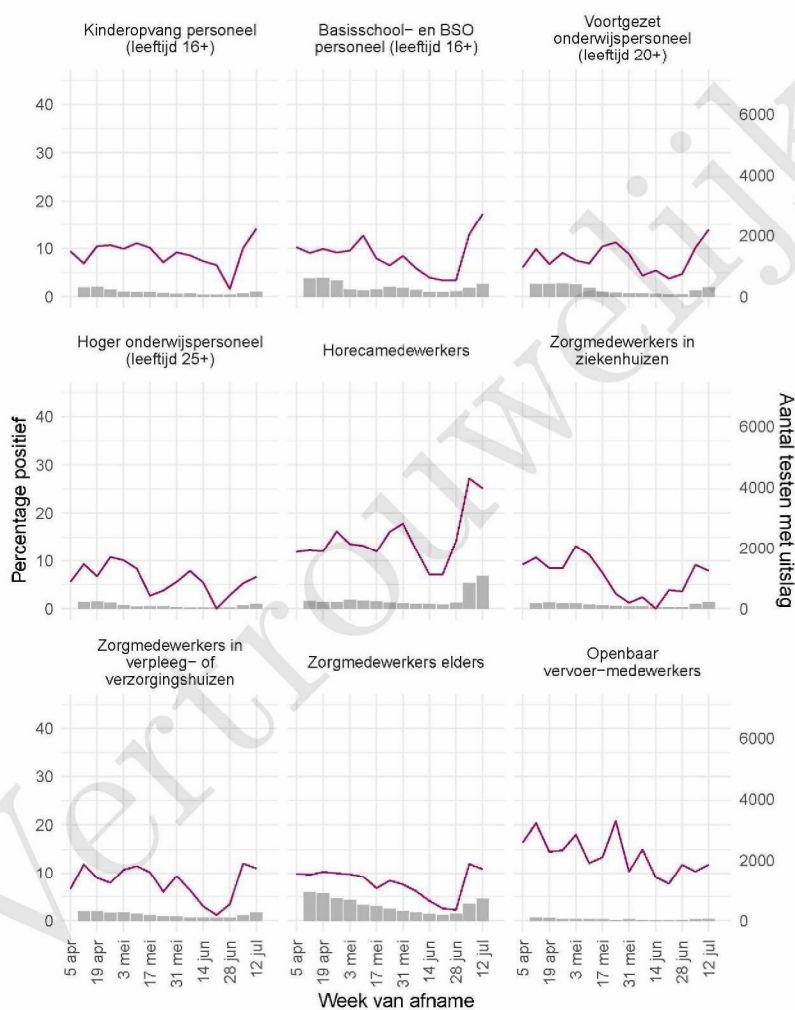

10 SARS-COV-2 TESTEN AFGENOMEN DOOR DE GGD HAAGLANDEN VANAF 5 APRIL 2021

Figuur 5: Aantal testen¹ en percentage positieve testen per kalenderweek en per doelgroep vanaf 5 april 2021².

¹ De doorlopende paarse lijn geeft het percentage positief weer (y-as linkerzijde). De grijze balkjes geven het absolute aantal afgenomen tests weer (y-as rechterzijde). Een leeg figuur betekent dat er in de betreffende periode geen meldingen waren.² Vanaf 20 april 2021 geven deze figuren gegevens weer inclusief testen gedaan ihkv BCO. Een leeg figuur betekent dat er in de betreffende periode geen meldingen waren.