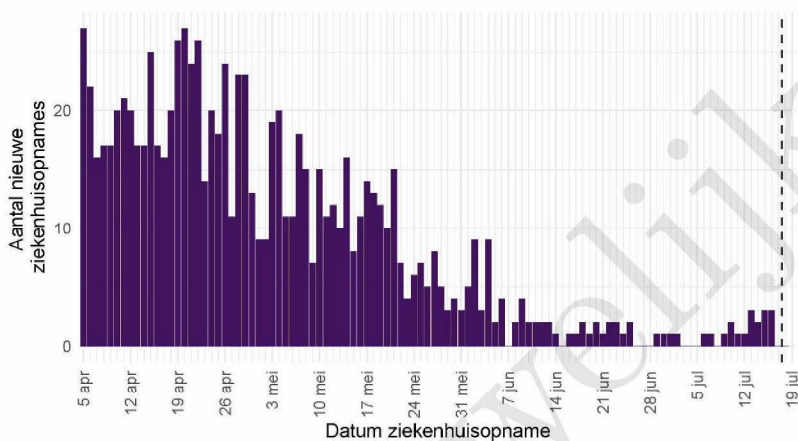

7 COVID-19 ZIEKENHUISOPNAMEN EN OPNAMEN OP DE INTENSIVE CARE GERAPPORTEERD
DOOR DE STICHTING NICE

Figuur 3: Aantal nieuwe COVID-19 patiënten per dag in Nederlandse ziekenhuizen woonachtig in regio GGD Haaglanden. Gegevens rechts van de stippellijn worden momenteel nog aangevuld door de ziekenhuizen.

Bron: Nationale Intensive Care Evaluatie – NICE. Gegevens bijgewerkt op 19 juli 2021 11:50 uur. Voor uitgebreidere en nog actuelere informatie zie Stichting NICE.